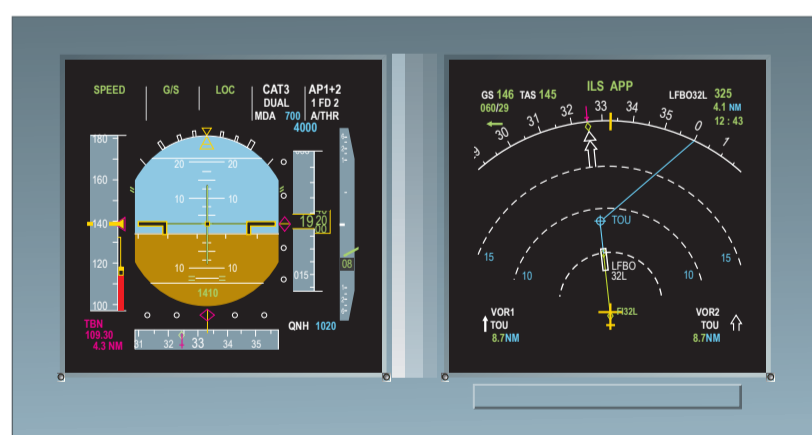

A340-500 FUEL PANEL

ILS

VOR MANAGED

VOR SELECTED