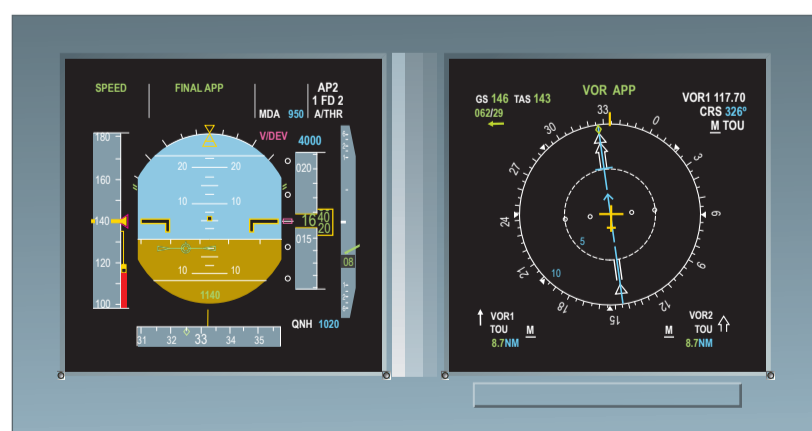

A340-500 FUEL PANEL

ILS

VOR MANAGED

VOR SELECTED