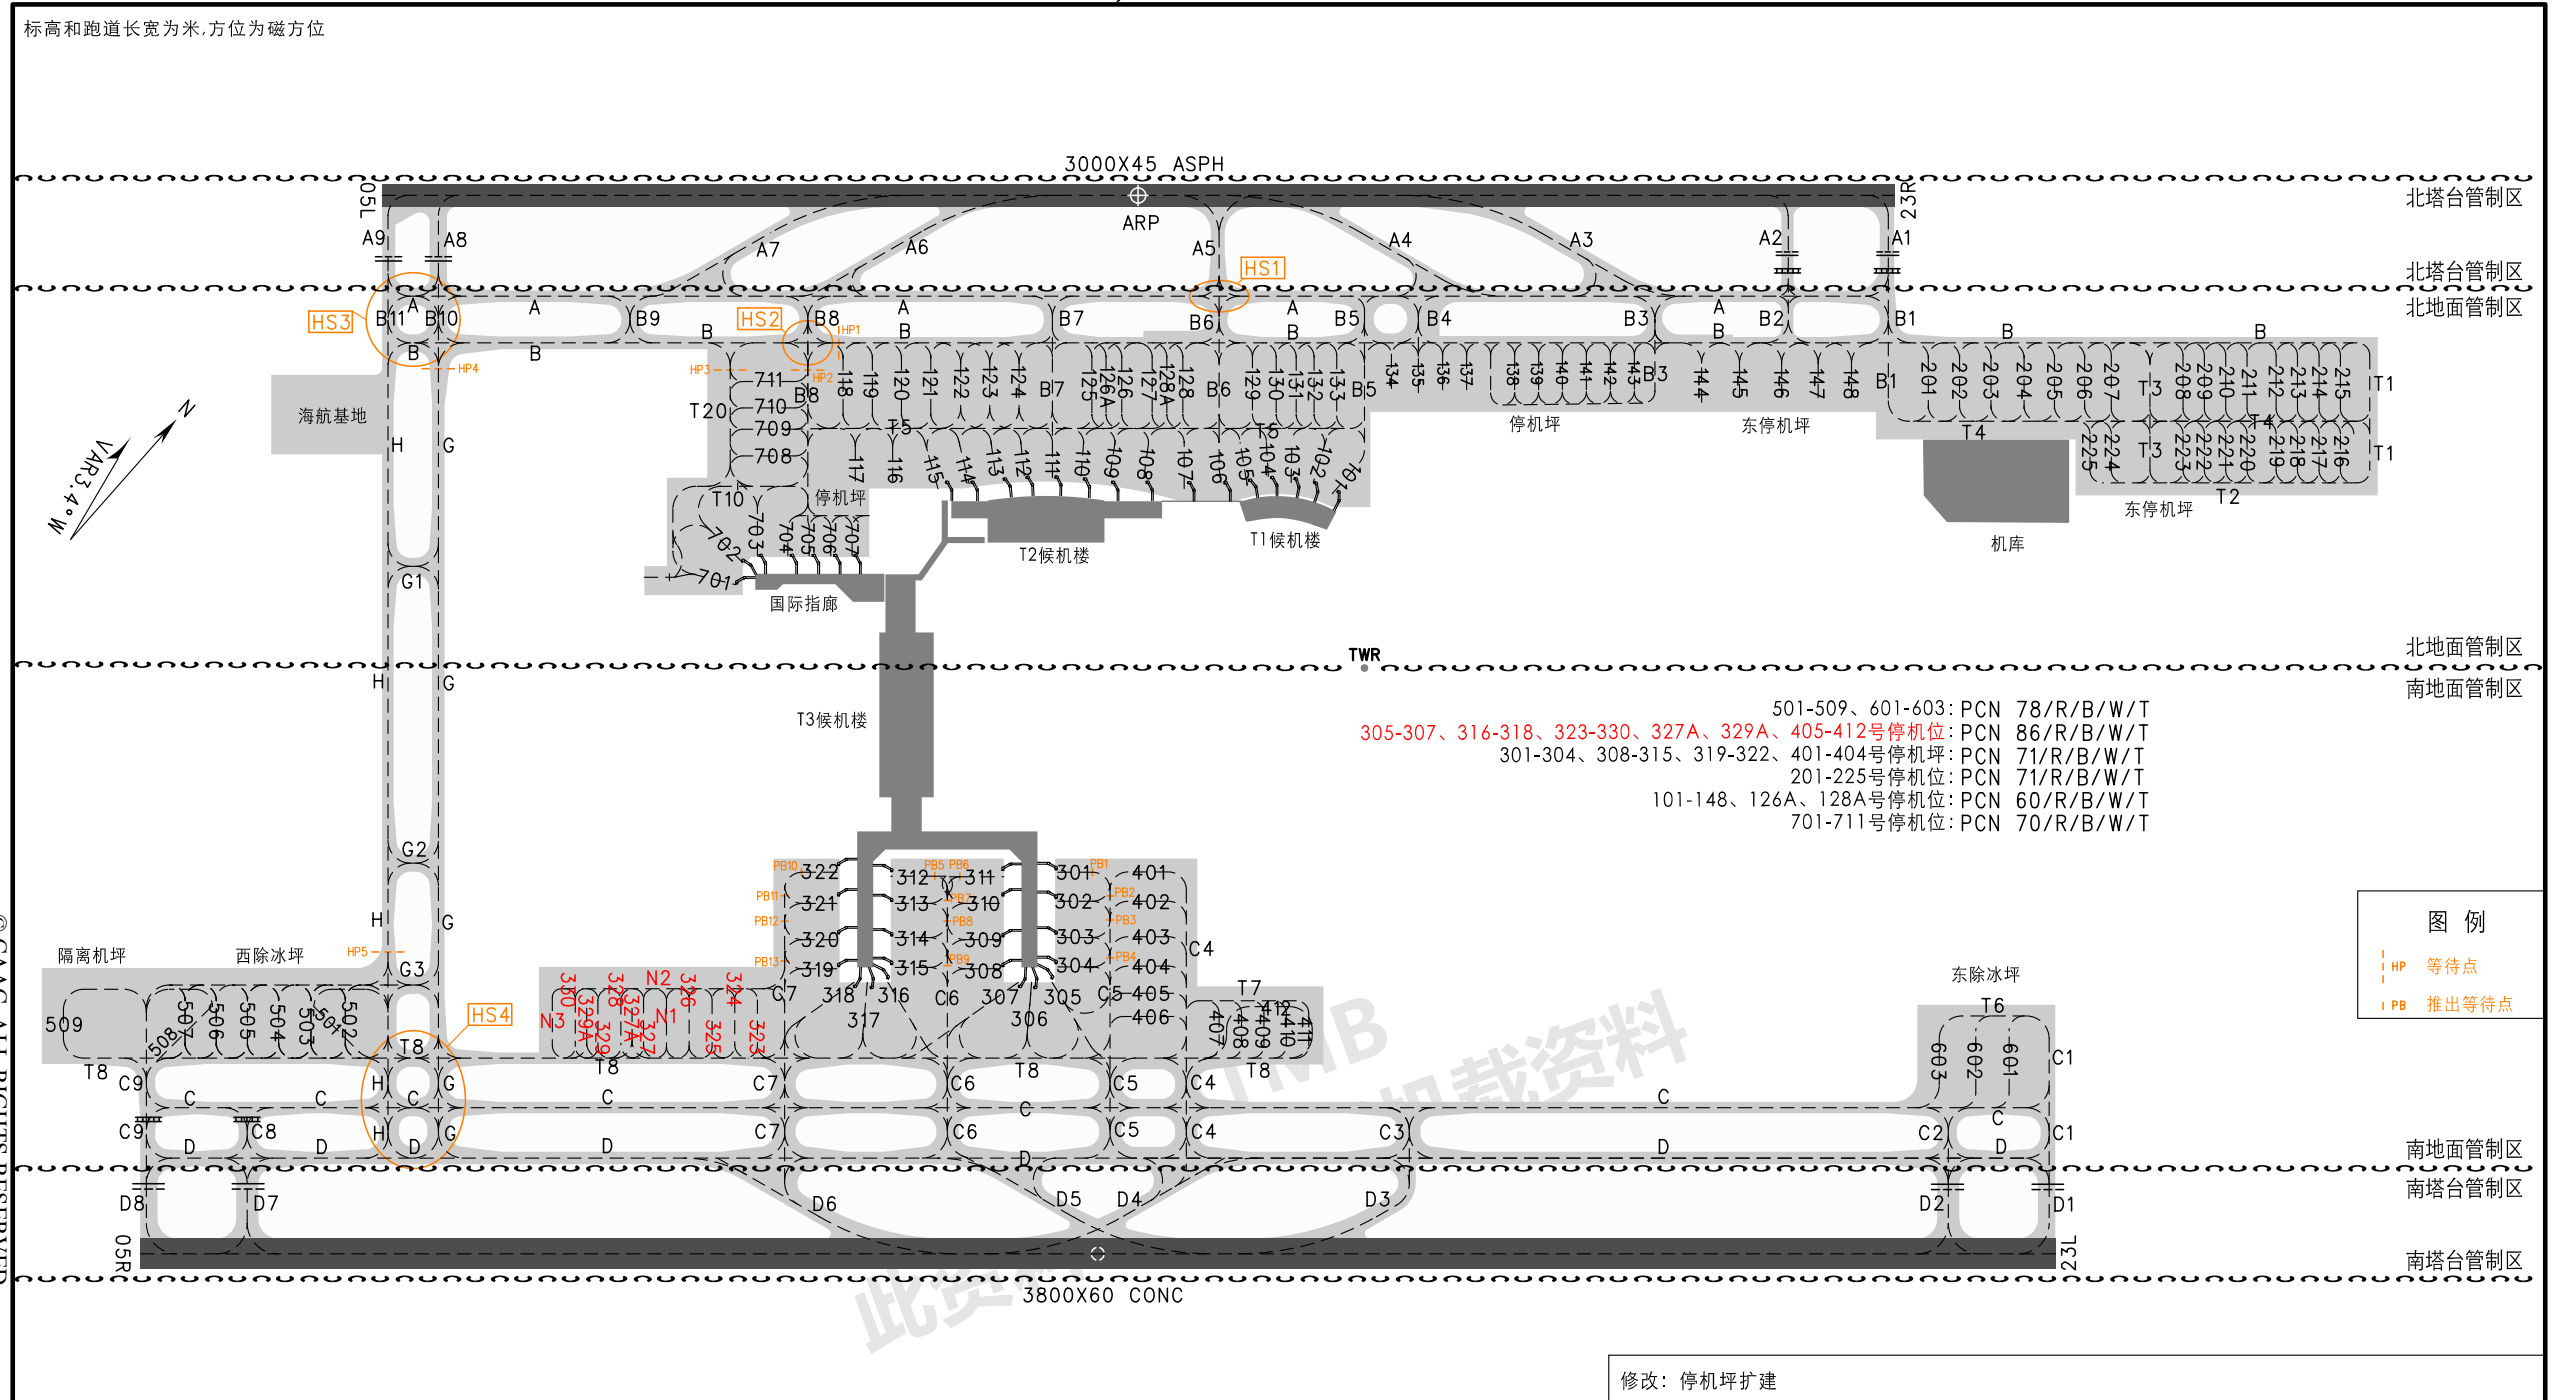

停机位置图

西安/咸阳

D-ATIS 128.65(离场)
 D-ATIS 127.45(进场)
 Delivery 121.6(有DCL)
 TWR(北) 124.3 (118.15 130.0)
 TWR(南) 130.45(118.15 130.0)
 GND(北) 121.8(124.3)
 GND(南) 121.65(130.45)

标高和跑道长宽为米,方位为磁方位

© CAAC. ALL RIGHTS RESERVED.